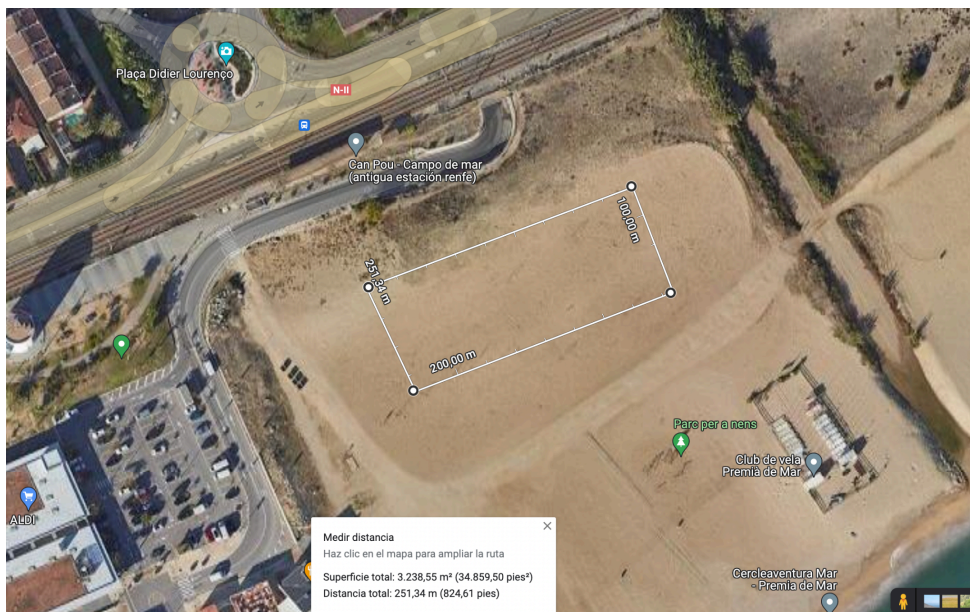

## **Trasllat Pipicà petit a un gran Parc Caní amb Agility**

El pipicà actual ubicat a la coneguda plaça dels Infants (Carrer Pau Casals i Carrer Colom) és un pipicà molt petit i que confina directament amb habitatges. Això genera constants molèsties als veïns a causa dels lladrucs i crits, excedint els límits de soroll permesos per l'ordenança municipal. Tanmateix, els constants lladrucs són fruit del mateix disseny del pipicà, ja que en disposar d'un espai tan reduït, els gossos, que necessiten espai per relacionar-se, acabant bordant com a resposta a una manca de distància i una situació d'estrès.

Proposo traslladar aquesta zona a un lloc més adequat per a garantir el descans dels residents, complir amb les regulacions del municipi i afavorir un espai més idoni per als gossos i els seus cuidadors.

L'actual ubicació compta només amb 125 m<sup>2</sup>, una mida molt reduïda per a un parc on l'afluència de gossos és elevada a causa de la seva situació cèntrica. A més a més, hi ha un alt risc de contagi d'infeccions o malalties entre gossos, ja que amb més probabilitat trepitjant orins o femtes d'altres cans. Això també provoca una forta olor tot al voltant de la plaça i dins els habitatges.

### **Selecció de la Nova Ubicació:**

Es pot realitzar un estudi per a trobar un lloc accessible, allunyat d'àrees residencials i amb espai suficient per a les instal·lacions necessàries. Una possible proposta seria a la platja de llevant on es podrien garantir els 3.000 m<sup>2</sup> i a més a més, estaria allunyat de les zones residencials.